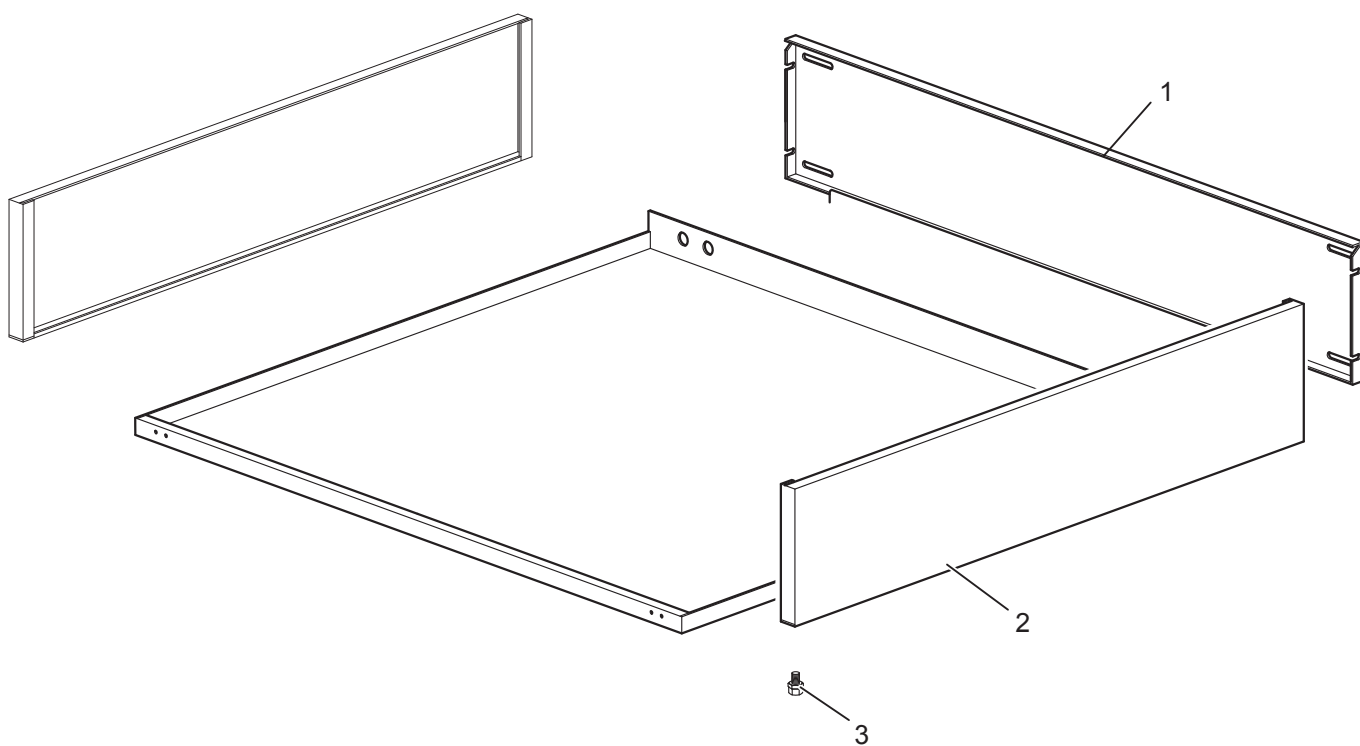

Listino componenti per pagina 1

1	184154	GRIGLIA PLACCA IN GHISA GRILLE EN FONTE GUSSEISEIN-BRENNERROST CAST IRON GRID	
2	185131	GRIGLIA PORTA PIETRA LAVICA CADRE POUT PIERRE ROST FÜR LAVASTEINE LAVASTONE FRAME	
3	184631	GRIGLIA CAMINO GRILLE POUR CHEMINÉE KAMINROST CHIMNEY GRILL	
4	163603	GIUNZIONE FISSAGGIO PIANO FIXATURE DE PLAN TOPVERBINDUNG TOP CONNECTION	
5	185152	CRUSCOTTO PANNEAU DE CONTROLE FRONT BLENDE CONTROL PANEL	
6	176318 <i><u>Recommended spare parts</u></i>	RONDELLA ELASTICA PER ALBERO D.4 CLIPS KLEMMRING CLIPS	
7	171439 <i><u>Recommended spare parts</u></i>	GHIERA MANOPOLA BAGUE ROSETTE NUT	
9	171438 <i><u>Recommended spare parts</u></i>	CORPO MANOPOLA FUOCHI APERTI POIGNEE BRULEUR KNEBEL BRENNER BURNER KNOB	
10	174332 <i><u>Recommended spare parts</u></i>	ANELLO MANOPOLA FUOCHI APERTI RING POIGNEE KLEBERING KNEBEL BRENNER KNOB RING	