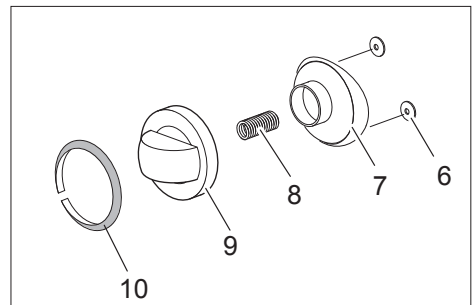

Listino componenti per pagina 1

1	184154	GRIGLIA PLACCA IN GHISA GRILLE EN FONTE GUSSEISEIN-BRENNERROST CAST IRON GRID	
2	185131	GRIGLIA PORTA PIETRA LAVICA CADRE POUT PIERRE ROST FÜR LAVASTEINE LAVASTONE FRAME	
3	184631	GRIGLIA CAMINO GRILLE POUR CHEMINÉE KAMINROST CHIMNEY GRILL	
4	163603	GIUNZIONE FISSAGGIO PIANO FIXATURE DE PLAN TOPVERBINDUNG TOP CONNECTION	
5	185152	CRUSCOTTO PANNEAU DE CONTROLE FRONT BLENDE CONTROL PANEL	
6	176318 <i><u>Recommended spare parts</u></i>	RONDELLA ELASTICA PER ALBERO D.4 CLIPS KLEMMRING CLIPS	
7	171439 <i><u>Recommended spare parts</u></i>	GHIERA MANOPOLA BAGUE ROSETTE NUT	
9	171438 <i><u>Recommended spare parts</u></i>	CORPO MANOPOLA FUOCHI APERTI POIGNEE BRULEUR KNEBEL BRENNER BURNER KNOB	
10	174332 <i><u>Recommended spare parts</u></i>	ANELLO MANOPOLA FUOCHI APERTI RING POIGNEE KLEBERING KNEBEL BRENNER KNOB RING	