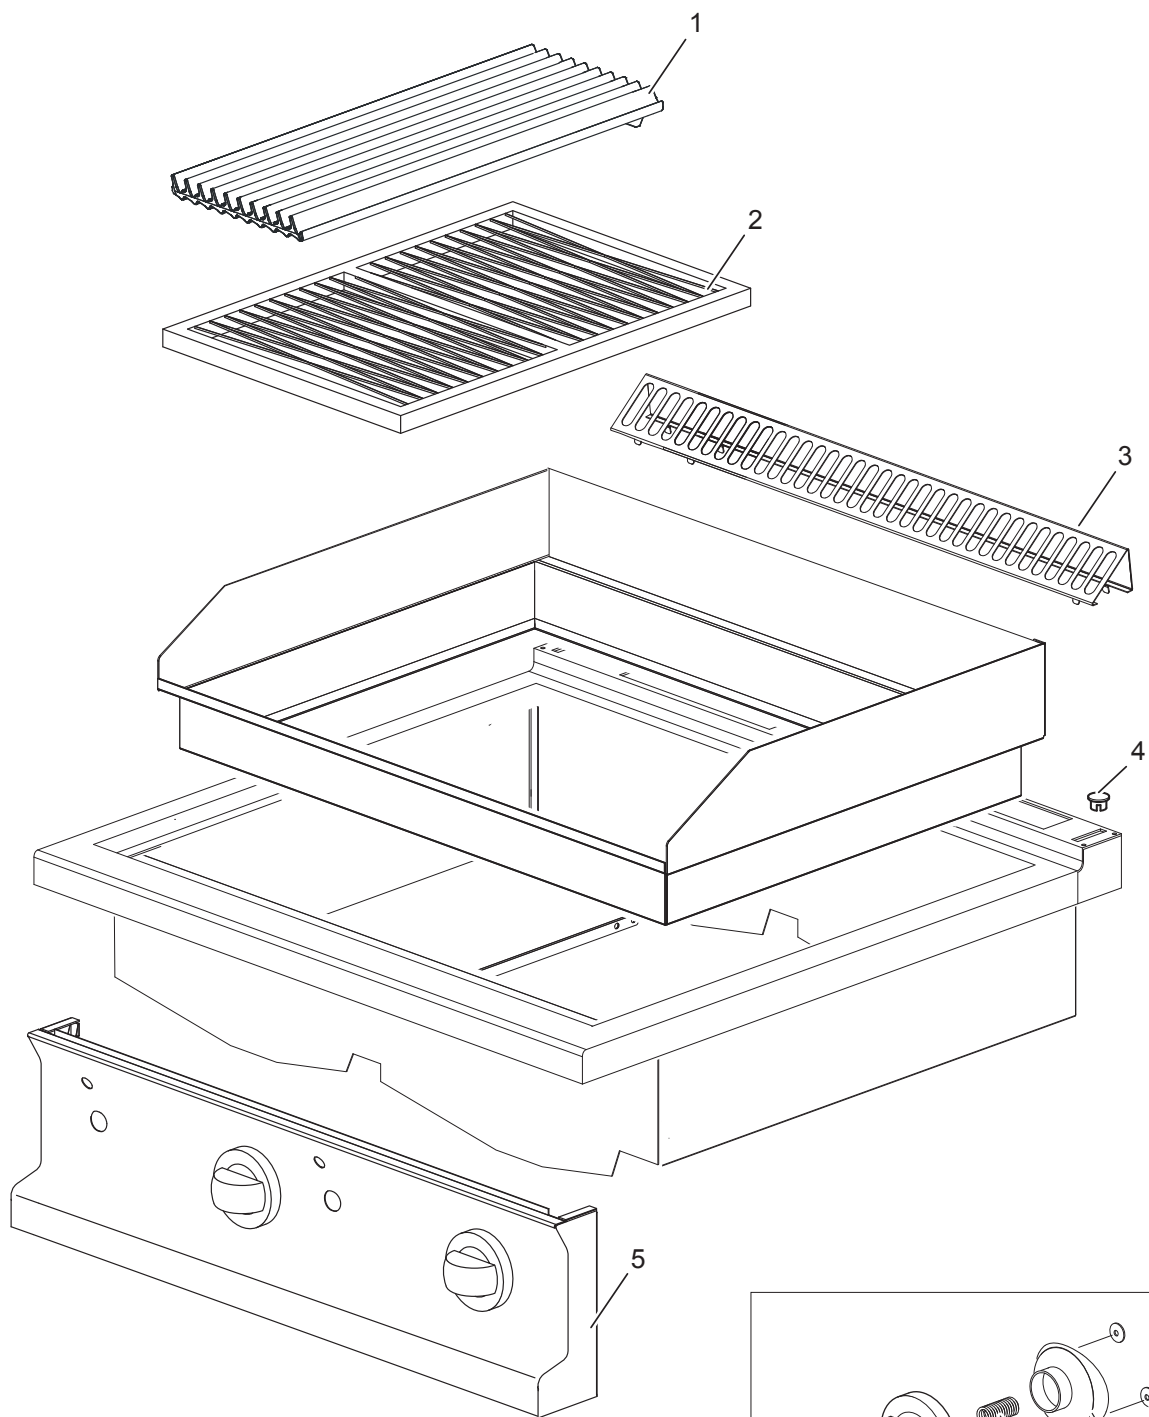

Listino componenti per pagina 1

1	184154	GRIGLIA PLACCA IN GHISA GRILLE EN FONTE GUSSEISEIN-BRENNERROST CAST IRON GRID	
2	185131	GRIGLIA PORTA PIETRA LAVICA CADRE POUT PIERRE ROST FÜR LAVASTEINE LAVASTONE FRAME	
3	184631	GRIGLIA CAMINO GRILLE POUR CHEMINÉE KAMINROST CHIMNEY GRILL	
4	163603	GIUNZIONE FISSAGGIO PIANO FIXATURE DE PLAN TOPVERBINDUNG TOP CONNECTION	
5	185152	CRUSCOTTO PANNEAU DE CONTROLE FRONT BLENDE CONTROL PANEL	
6	176318 <i><u>Recommended spare parts</u></i>	RONDELLA ELASTICA PER ALBERO D.4 CLIPS KLEMMRING CLIPS	
7	171439 <i><u>Recommended spare parts</u></i>	GHIERA MANOPOLA BAGUE ROSETTE NUT	
9	171438 <i><u>Recommended spare parts</u></i>	CORPO MANOPOLA FUOCHI APERTI POIGNEE BRULEUR KNEBEL BRENNER BURNER KNOB	
10	174332 <i><u>Recommended spare parts</u></i>	ANELLO MANOPOLA FUOCHI APERTI RING POIGNEE KLEBERING KNEBEL BRENNER KNOB RING	