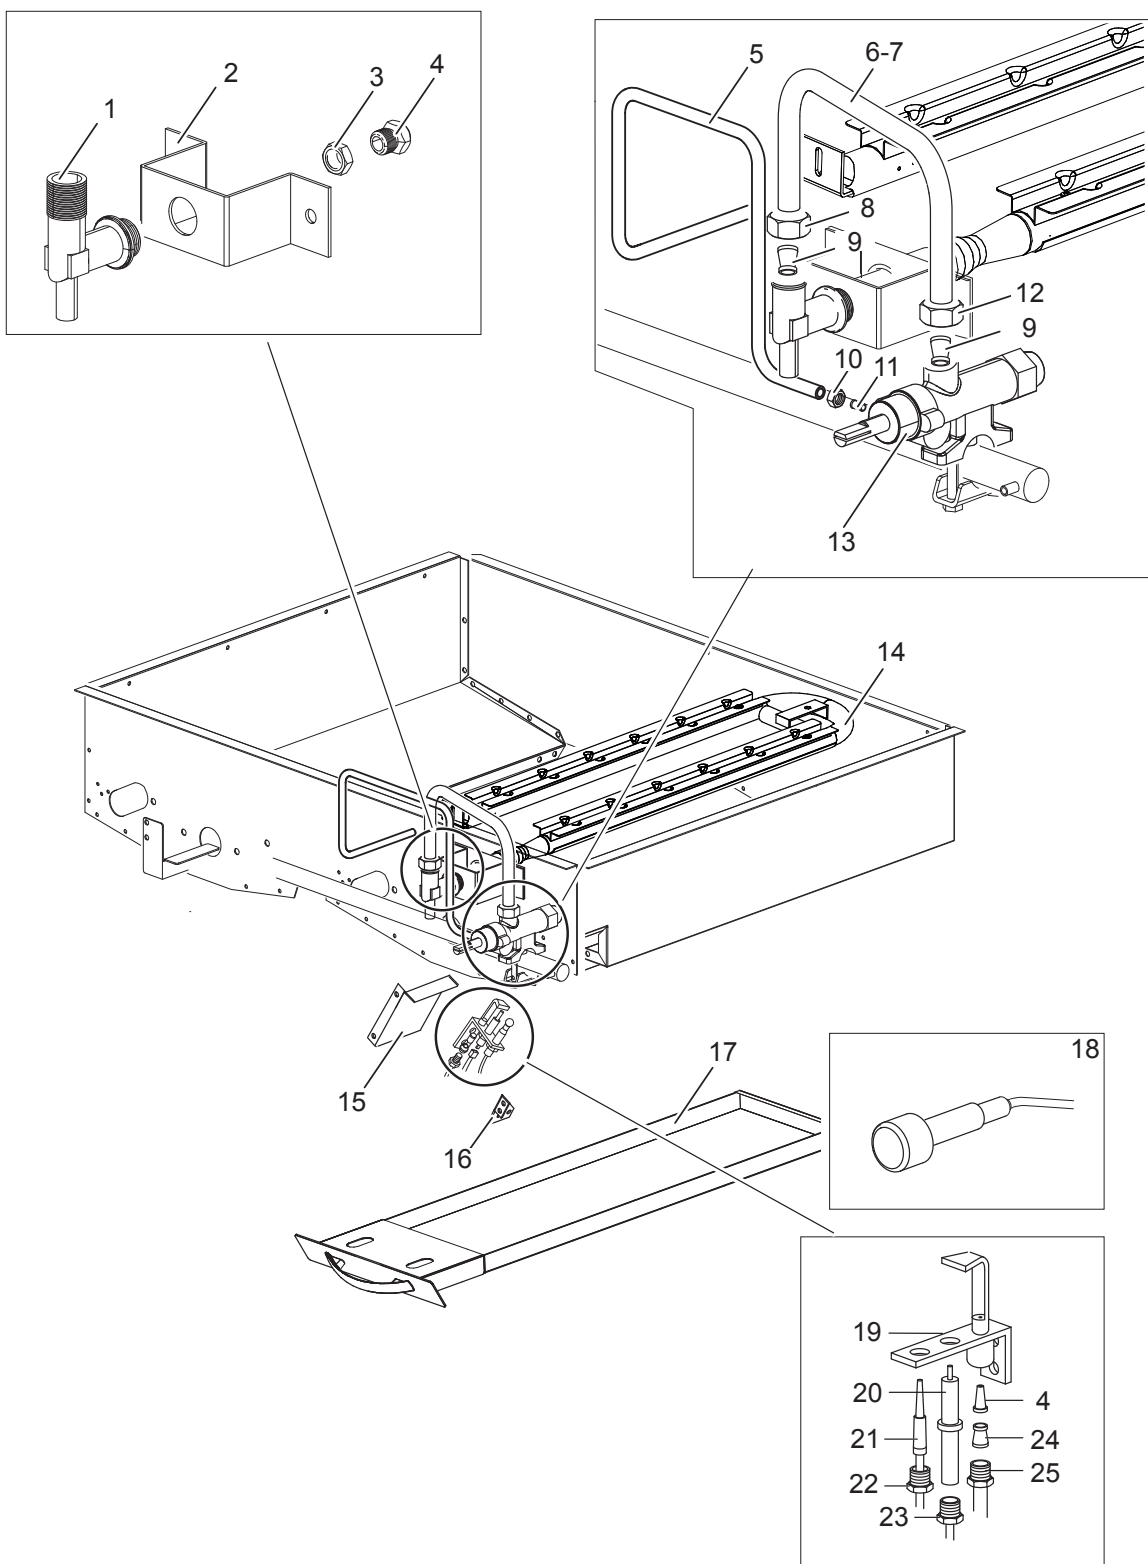

Listino componenti per pagina 3

1	RTCU900337	SUPPORTO INIETTORE SUPPORT INJECTEUR DÜSENTRÄGER INJECTOR SUPPORT	
2	174537	SQUADRETTA PLAQUE WINKEL PLATE	
3	RTCU900005	C/DADO SUPPORTO INIETTORE ECROU POUR SUPPORT GICLEUR BEFESTIGUNGSMUTTER DÜSENTRÄGER LOCK NUT	
4	INIETTORE	VEDI MANUALE UGELLI VOIR MANUEL GICLEURS PILOTBRENNER KOMPLETT SEE HANDBOOK NOZZLES	
5	185144	TUBO PILOTA BRUCIATORE TUBE VEILLEUSE BRÛLEUR PILOTBRENNER BURNER PILOT PIPE	
6	186226	TUBO ALIMENTAZIONE BRUCIATORE TUBE DE DISTRIBUTION BRÛLEUR BRENNERVERSORGUNGSRÖHR FEEDING PIPE FOR BURNER	
7	186227	TUBO ALIMENTAZIONE BRUCIATORE TUBE DE DISTRIBUTION BRÛLEUR BRENNERVERSORGUNGSRÖHR FEEDING PIPE FOR BURNER	
8	RTCU900013	CALOTTA D.10 ÇALOTTE D.10 ÜBERWURFMUTTER D.10 NUT D.10	
9	RTCU900012	BICONO D.10 BICONE D.10 QUETSCHRING D.10 BICONE D.10	
10	RTCU900019	CALOTTA D.6 ÇALOTTE D.6 ÜBERWURFMUTTER D.6 NUT D.6	
11	RTCU900018	BICONO D.6 BICONE D.6 QUETSCHRING D.6 BICONE D.6	
12	RTCU700297	CALOTTA D.10 ÇALOTTE D.10 ÜBERWURFMUTTER D.10 NUT D.10	
13	167997 <i><u>Recommended spare parts</u></i>	RUBINETTO VALVOLATO VANNE A GAZ AVEC SECURITE GASHAHN SAFETY VALVE	
14	185130	BRUCIATORE BRULEUR BRENNER BURNER	
15	185139	SQUADRETTA PLAQUE WINKEL PLATE